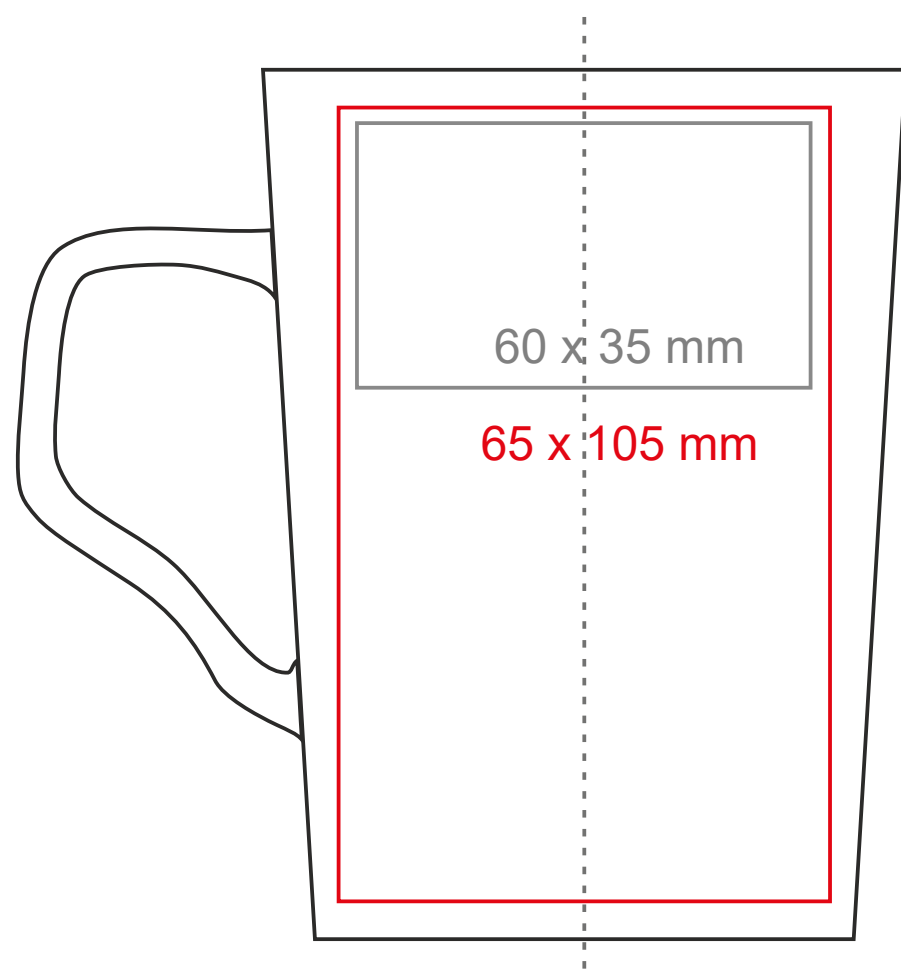

# Glen Supreme

380 ml / h: 116 mm / Ø 85 mm

Nadruk na uchu	- 30 x 10 mm
Nadruk wewnątrz na ściance	- 45 x 15 mm
Nadruk wewnątrz na dnie	- Ø 30 mm
Nadruk od spodu	- Ø 50 mm

\*W przypadku projektów dla kalkomanii wybiegających poza standardową powierzchnię nadruku prosimy o kontakt z działem handlowym.

## legenda

- Nadruk kalkomania (Transfer Print)
- Piaskowanie (Sensitive Touch)
- Nadruk bezpośredni (Direct Print)