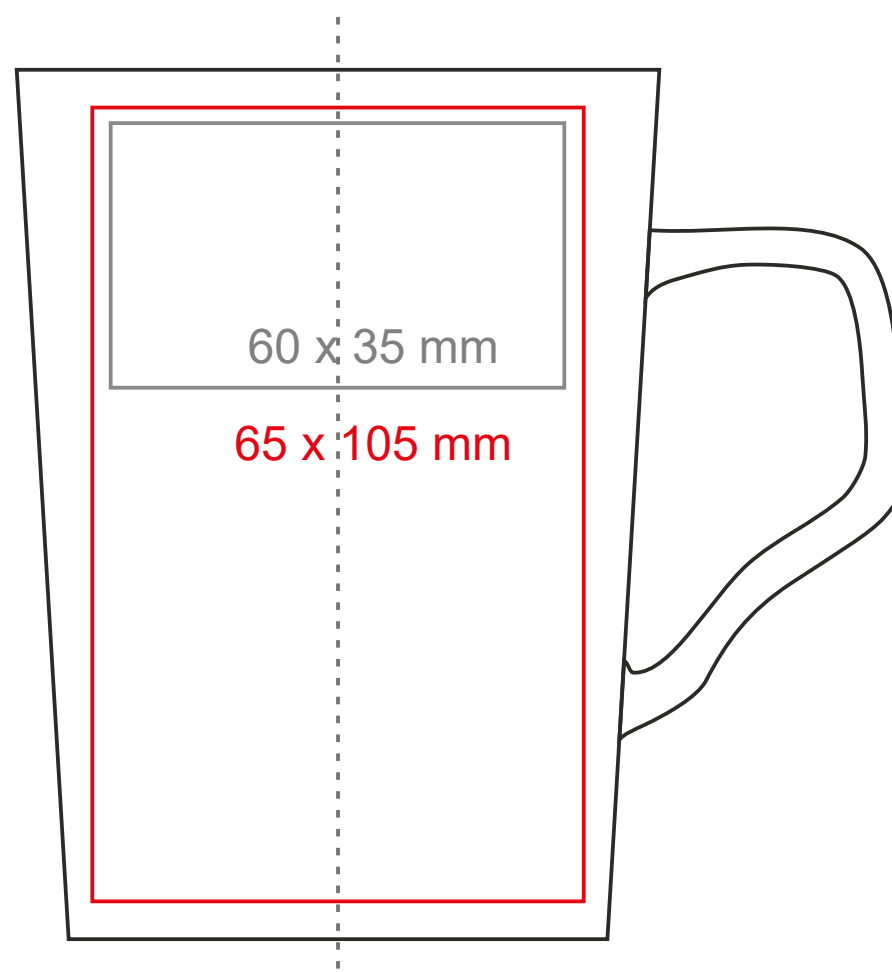

# Glen Supreme

380 ml / h: 116 mm / Ø 85 mm

Nadruk na uchu	- 30 x 10 mm
Nadruk wewnątrz na ściance	- 45 x 15 mm
Nadruk wewnątrz na dnie	- Ø 30 mm
Nadruk od spodu	- Ø 50 mm

\*W przypadku projektów dla kalkomanii wybiegających poza standardową powierzchnię nadruku prosimy o kontakt z działem handlowym.

## legenda

- Nadruk kalkomania (Transfer Print)
- Piaskowanie (Sensitive Touch)
- Nadruk bezpośredni (Direct Print)