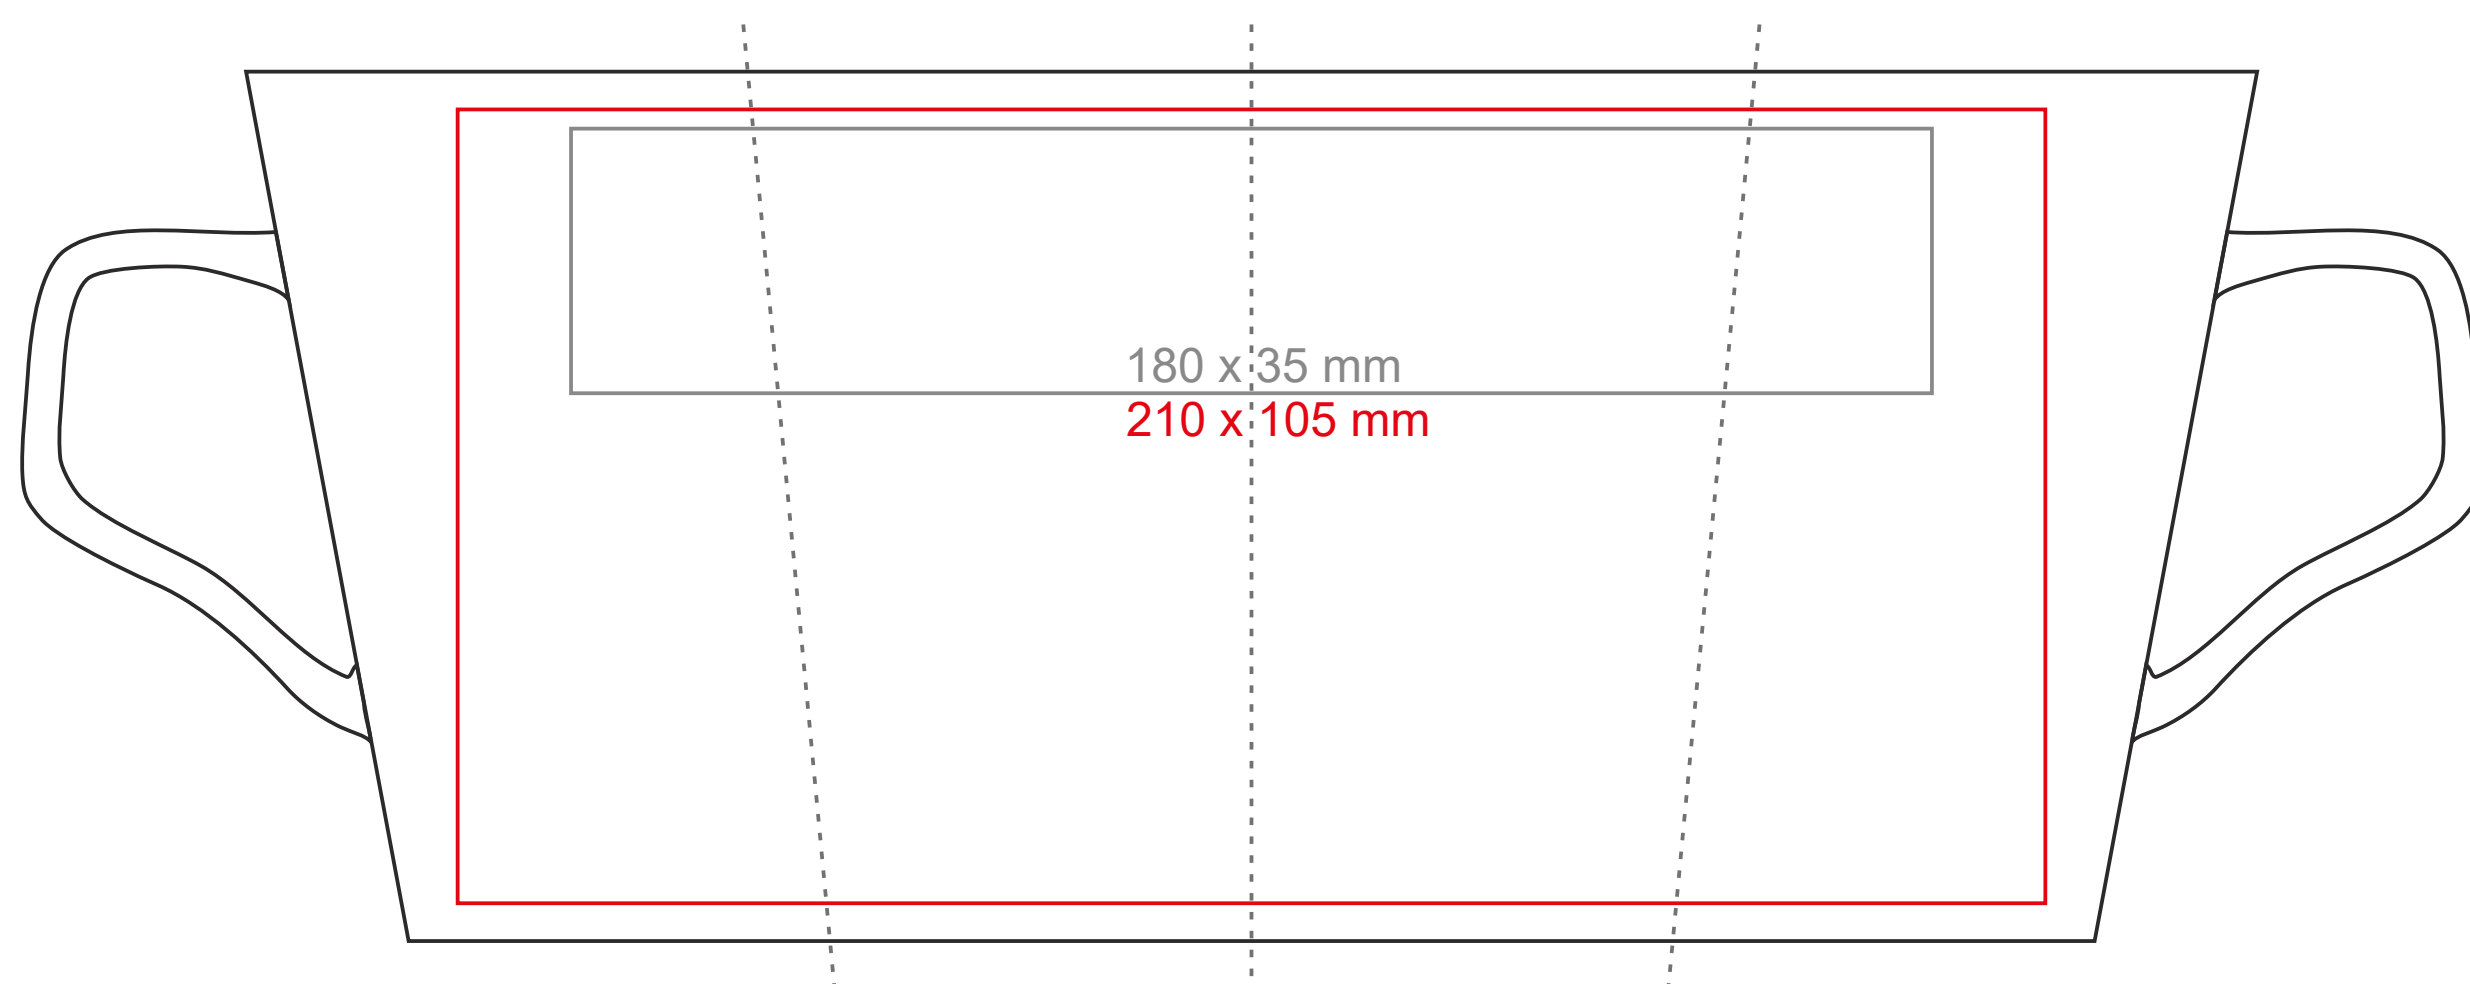

# Glen Supreme

380 ml / h: 116 mm / Ø 85 mm

Nadruk na uchu	- 30 x 10 mm
Nadruk wewnątrz na ściance	- 45 x 15 mm
Nadruk wewnątrz na dnie	- Ø 30 mm
Nadruk od spodu	- Ø 50 mm

\*W przypadku projektów dla kalkomanii wybiegających poza standardową powierzchnię nadruku prosimy o kontakt z działem handlowym.

## legenda

- Nadruk kalkomania (Transfer Print)
- Piaskowanie (Sensitive Touch)
- Nadruk bezpośredni (Direct Print)